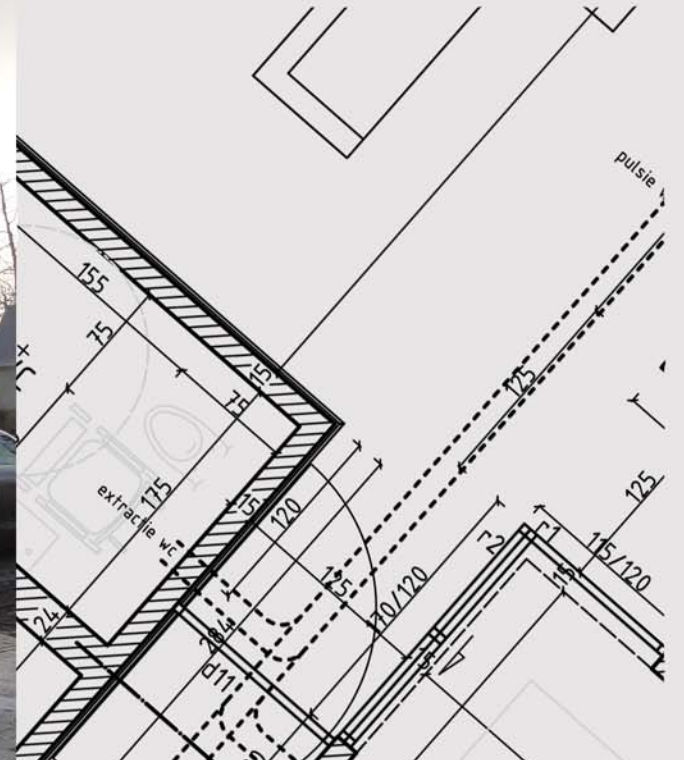

Project in de kijker

Nieuwbouw: Tandartsenpraktijk Ryde

architectenbureau
bruynbroeck.be

Gistelsestwg 552/1

info@bruynbroeck.be

T:050.38.99.09

8200 Sint-Andries

www.bruynbroeck.be